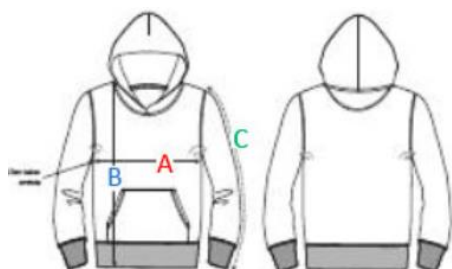

Taille	XS	S	M	L	XL
A largeur	46	48.5	51.5	54.5	57.5
B longueur	58	60	62	64	65
C longueur des manches	11	11	12	12	13

GUIDE DES TAILLES

Devant

Derriere

Taille	XS	S	M	L	XL
A largeur	52.5	55	58	61	64
B longueur	60	62	64	66	67
C longueur des manches	64.8	66	67.5	68.8	70

Devant

Derriere

Taille	XS	S	M	L	XL
A largeur	48	50.5	53	56	59
B longueur	68	70	72	74	76
C longueur des manches	77.5	79	80.5	82	83.5

Devant

Derriere

Taille	XXS	XS	S	M	L	XL
A largeur	43.5	46	48.5	51	54	57
B longueur	65	67	69	71	73	75
C longueur des manches	65	66	67	68	69	70

Devant

Derriere

Taille	S	M	L	XL
A largeur	51.5	54	57	60
B longueur	70	72	74	76
C longueur des manches	77	78.5	80	81.5

3-4	5-6	7-8	9-11	12-14
98-104cm	110-116cm	122-128cm	134-148cm	152-164cm

Taille	3-4	5-6	7-8	9-11	12-14
A largeur	35	37	39	43	46
B longueur	42	46	51.5	57.5	62.5
C longueur des manches	36.5	42	48	54	59