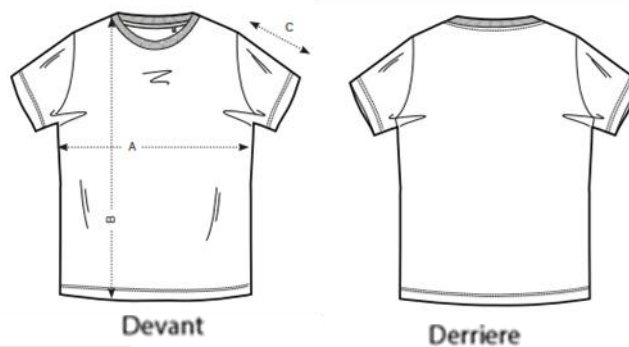

GUIDE DES TAILLES

Tee-shirt

Taille	XXS	XS	S	M	L	XL	XXL
A largeur	43.5	46	49	52	55	58	61
B longueur	64	66	69	72	74	76	78
C longueur des manches	19	19.5	20.5	21.5	22.5	22.5	23.5

Taille	XXS	XS	S
A largeur	42	45	48
B longueur	65,5	67,5	69,5
C longueur des manches	17,5	18,5	19,5

Taille	XS	S	M	L	XL
A largeur	46	48.5	51.5	54.5	57.5
B longueur	58	60	62	64	65
C longueur des manches	11	11	12	12	13

GUIDE DES TAILLES

Devant

Derriere

Taille	XS	S	M	L	XL
A largeur	52.5	55	58	61	64
B longueur	60	62	64	66	67
C longueur des manches	64.8	66	67.5	68.8	70

Devant

Derriere

Taille	XS	S	M	L	XL
A largeur	48	50.5	53	56	59
B longueur	68	70	72	74	76
C longueur des manches	77.5	79	80.5	82	83.5

Devant

Derriere

Taille	XXS	XS	S	M	L	XL
A largeur	43.5	46	48.5	51	54	57
B longueur	65	67	69	71	73	75
C longueur des manches	65	66	67	68	69	70

Devant

Derriere

Taille	S	M	L	XL
A largeur	51.5	54	57	60
B longueur	70	72	74	76
C longueur des manches	77	78.5	80	81.5

3-4	5-6	7-8	9-11	12-14
98-104cm	110-116cm	122-128cm	134-148cm	152-164cm

Taille	3-4	5-6	7-8	9-11	12-14
A largeur	35	37	39	43	46
B longueur	42	46	51.5	57.5	62.5
C longueur des manches	36.5	42	48	54	59