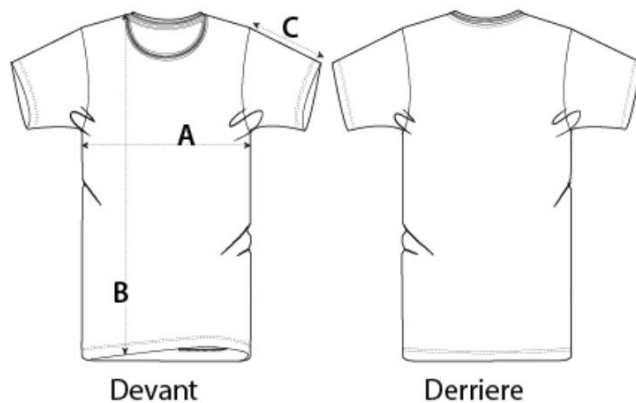

GUIDE DES TAILLES

Tee-shirt

Taille	XXS	XS	S	M	L	XL	XXL
A largeur	43.5	46	49	52	55	58	61
B longueur	64	66	69	72	74	76	78
C longueur des manches	19	19.5	20.5	21.5	22.5	22.5	23.5

Taille	XXS	XS	S
A largeur	42	45	48
B longueur	65,5	67,5	69,5
C longueur des manches	17,5	18,5	19,5

Taille	XS	S	M	L	XL
A largeur	46	48.5	51.5	54.5	57.5
B longueur	58	60	62	64	65
C longueur des manches	11	11	12	12	13

GUIDE DES TAILLES

Devant

Derriere

Taille	XS	S	M	L	XL
A largeur	52.5	55	58	61	64
B longueur	60	62	64	66	67
C longueur des manches	64.8	66	67.5	68.8	70

Devant

Derriere

Taille	XS	S	M	L	XL
A largeur	48	50.5	53	56	59
B longueur	68	70	72	74	76
C longueur des manches	77.5	79	80.5	82	83.5

Devant

Derriere

Taille	XXS	XS	S	M	L	XL
A largeur	43.5	46	48.5	51	54	57
B longueur	65	67	69	71	73	75
C longueur des manches	65	66	67	68	69	70

Devant

Derriere

Taille	S	M	L	XL
A largeur	51.5	54	57	60
B longueur	70	72	74	76
C longueur des manches	77	78.5	80	81.5

3-4	5-6	7-8	9-11	12-14
98-104cm	110-116cm	122-128cm	134-148cm	152-164cm

Taille	3-4	5-6	7-8	9-11	12-14
A largeur	35	37	39	43	46
B longueur	42	46	51.5	57.5	62.5
C longueur des manches	36.5	42	48	54	59