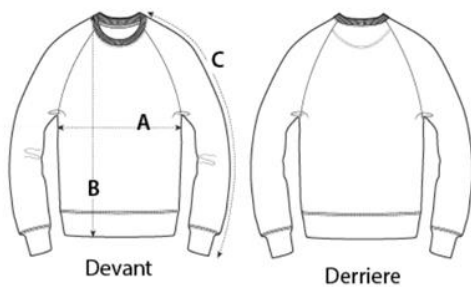

Devant

Derriere

Taille	XS	S	M	L	XL
A largeur	48	50.5	53	56	59
B longueur	68	70	72	74	76
C longueur des manches	77.5	79	80.5	82	83.5

Devant

Derriere

Taille	XXS	XS	S	M	L	XL
A largeur	43.5	46	48.5	51	54	57
B longueur	65	67	69	71	73	75
C longueur des manches	65	66	67	68	69	70

Devant

Derriere

Taille	S	M	L	XL
A largeur	51.5	54	57	60
B longueur	70	72	74	76
C longueur des manches	77	78.5	80	81.5

3-4	5-6	7-8	9-11	12-14
98-104cm	110-116cm	122-128cm	134-148cm	152-164cm

Taille	3-4	5-6	7-8	9-11	12-14
A largeur	35	37	39	43	46
B longueur	42	46	51.5	57.5	62.5
C longueur des manches	36.5	42	48	54	59

GUIDE DES TAILLES

	3-4	5-6	7-8	9-11	12-14
	98-104cm	110-116cm	122-128cm	134-148cm	152-164cm
Taille	3-4	5-6	7-8	9-11	12-14
A largeur	33	35	37	41	44
B longueur	42	46	51.5	57.5	62.5
C longueur des manches	11.5	12.5	14.5	16.5	18.5