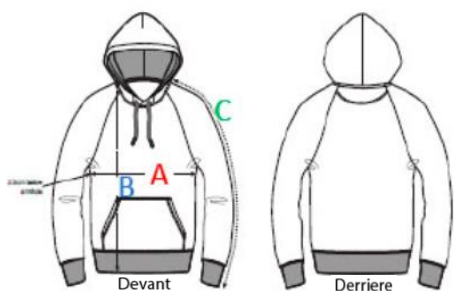

Taille	XS	S	M	L	XL
A largeur	46	48.5	51.5	54.5	57.5
B longueur	58	60	62	64	65
C longueur des manches	11	11	12	12	13

GUIDE DES TAILLES

Devant

Derriere

Taille	XS	S	M	L	XL
A largeur	52.5	55	58	61	64
B longueur	60	62	64	66	67
C longueur des manches	64.8	66	67.5	68.8	70

Devant

Derriere

Taille	XS	S	M	L	XL
A largeur	48	50.5	53	56	59
B longueur	68	70	72	74	76
C longueur des manches	77.5	79	80.5	82	83.5

Devant

Derriere

Taille	XXS	XS	S	M	L	XL
A largeur	43.5	46	48.5	51	54	57
B longueur	65	67	69	71	73	75
C longueur des manches	65	66	67	68	69	70

Devant

Derriere

Taille	S	M	L	XL
A largeur	51.5	54	57	60
B longueur	70	72	74	76
C longueur des manches	77	78.5	80	81.5

3-4	5-6	7-8	9-11	12-14
98-104cm	110-116cm	122-128cm	134-148cm	152-164cm

Taille	3-4	5-6	7-8	9-11	12-14
A largeur	35	37	39	43	46
B longueur	42	46	51.5	57.5	62.5
C longueur des manches	36.5	42	48	54	59