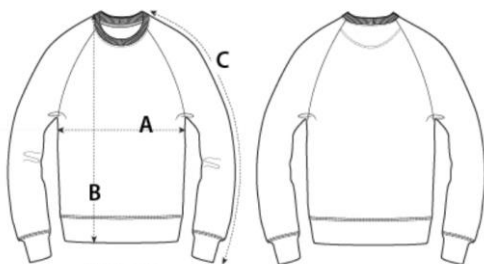

GUIDE DES TAILLES

Tee-shirt

Taille	XXS	XS	S	M	L	XL	XXL
A largeur	43.5	46	49	52	55	58	61
B longueur	64	66	69	72	74	76	78
C longueur des manches	19	19.5	20.5	21.5	22.5	22.5	23.5

Taille	XXS	XS	S
A largeur	42	45	48
B longueur	65,5	67,5	69,5
C longueur des manches	17,5	18,5	19,5

Taille	XS	S	M	L	XL
A largeur	46	48.5	51.5	54.5	57.5
B longueur	58	60	62	64	65
C longueur des manches	11	11	12	12	13

GUIDE DES TAILLES

Devant

Derriere

Taille	XS	S	M	L	XL
A largeur	52.5	55	58	61	64
B longueur	60	62	64	66	67
C longueur des manches	64.8	66	67.5	68.8	70

Devant

Derriere

Taille	XS	S	M	L	XL
A largeur	48	50.5	53	56	59
B longueur	68	70	72	74	76
C longueur des manches	77.5	79	80.5	82	83.5

Devant

Derriere

Taille	XXS	XS	S	M	L	XL
A largeur	43.5	46	48.5	51	54	57
B longueur	65	67	69	71	73	75
C longueur des manches	65	66	67	68	69	70

Devant

Derriere

Taille	S	M	L	XL
A largeur	51.5	54	57	60
B longueur	70	72	74	76
C longueur des manches	77	78.5	80	81.5

3-4	5-6	7-8	9-11	12-14
98-104cm	110-116cm	122-128cm	134-148cm	152-164cm

Taille	3-4	5-6	7-8	9-11	12-14
A largeur	35	37	39	43	46
B longueur	42	46	51.5	57.5	62.5
C longueur des manches	36.5	42	48	54	59