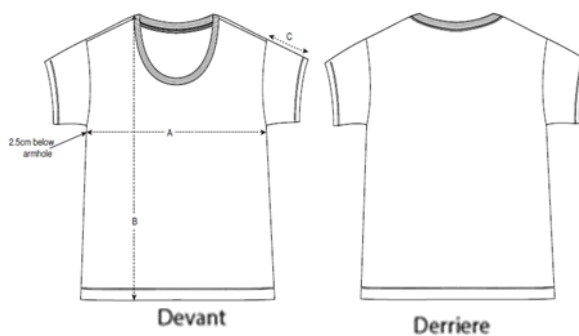

GUIDE DES TAILLES

Tee-shirt

Taille	XXS	XS	S	M	L	XL	XXL
A largeur	43.5	46	49	52	55	58	61
B longueur	64	66	69	72	74	76	78
C longueur des manches	19	19.5	20.5	21.5	22.5	22.5	23.5

Taille	XXS	XS	S
A largeur	42	45	48
B longueur	65,5	67,5	69,5
C longueur des manches	17,5	18,5	19,5

Taille	XS	S	M	L	XL
A largeur	46	48.5	51.5	54.5	57.5
B longueur	58	60	62	64	65
C longueur des manches	11	11	12	12	13

GUIDE DES TAILLES

Devant

Derriere

Taille	XS	S	M	L	XL
A largeur	52.5	55	58	61	64
B longueur	60	62	64	66	67
C longueur des manches	64.8	66	67.5	68.8	70

Devant

Derriere

Taille	XS	S	M	L	XL
A largeur	48	50.5	53	56	59
B longueur	68	70	72	74	76
C longueur des manches	77.5	79	80.5	82	83.5

Devant

Derriere

Taille	XXS	XS	S	M	L	XL
A largeur	43.5	46	48.5	51	54	57
B longueur	65	67	69	71	73	75
C longueur des manches	65	66	67	68	69	70

Devant

Derriere

Taille	S	M	L	XL
A largeur	51.5	54	57	60
B longueur	70	72	74	76
C longueur des manches	77	78.5	80	81.5

3-4	5-6	7-8	9-11	12-14
98-104cm	110-116cm	122-128cm	134-148cm	152-164cm

Taille	3-4	5-6	7-8	9-11	12-14
A largeur	35	37	39	43	46
B longueur	42	46	51.5	57.5	62.5
C longueur des manches	36.5	42	48	54	59