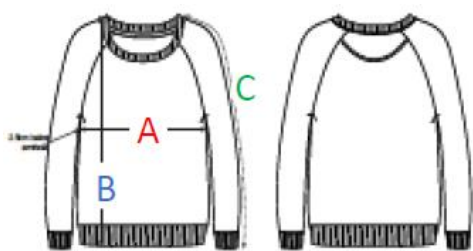

GUIDE DES TAILLES

Tee-shirt

Taille	XXS	XS	S	M	L	XL	XXL
A largeur	43.5	46	49	52	55	58	61
B longueur	64	66	69	72	74	76	78
C longueur des manches	19	19.5	20.5	21.5	22.5	22.5	23.5

Taille	XXS	XS	S
A largeur	42	45	48
B longueur	65,5	67,5	69,5
C longueur des manches	17,5	18,5	19,5

Taille	XS	S	M	L	XL
A largeur	46	48.5	51.5	54.5	57.5
B longueur	58	60	62	64	65
C longueur des manches	11	11	12	12	13

GUIDE DES TAILLES

Devant

Derriere

Taille	XS	S	M	L	XL
A largeur	52.5	55	58	61	64
B longueur	60	62	64	66	67
C longueur des manches	64.8	66	67.5	68.8	70

Devant

Derriere

Taille	XS	S	M	L	XL
A largeur	48	50.5	53	56	59
B longueur	68	70	72	74	76
C longueur des manches	77.5	79	80.5	82	83.5

Devant

Derriere

Taille	XXS	XS	S	M	L	XL
A largeur	43.5	46	48.5	51	54	57
B longueur	65	67	69	71	73	75
C longueur des manches	65	66	67	68	69	70