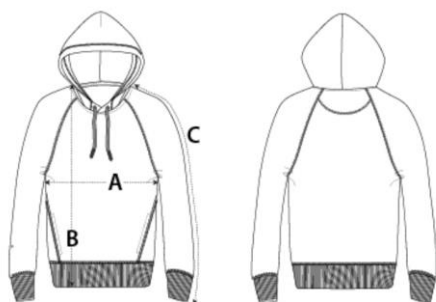

GUIDE DES TAILLES

Tee-shirt

Taille	XXS	XS	S	M	L	XL	XXL
A largeur	43.5	46	49	52	55	58	61
B longueur	64	66	69	72	74	76	78
C longueur des manches	19	19.5	20.5	21.5	22.5	22.5	23.5

Taille	XXS	XS	S
A largeur	42	45	48
B longueur	65,5	67,5	69,5
C longueur des manches	17,5	18,5	19,5

Taille	XS	S	M	L	XL
A largeur	46	48.5	51.5	54.5	57.5
B longueur	58	60	62	64	65
C longueur des manches	11	11	12	12	13

GUIDE DES TAILLES

Devant

Derriere

Taille	XS	S	M	L	XL
A largeur	52.5	55	58	61	64
B longueur	60	62	64	66	67
C longueur des manches	64.8	66	67.5	68.8	70

Devant

Derriere

Taille	XS	S	M	L	XL
A largeur	48	50.5	53	56	59
B longueur	68	70	72	74	76
C longueur des manches	77.5	79	80.5	82	83.5

Devant

Derriere

Taille	XXS	XS	S	M	L	XL
A largeur	43.5	46	48.5	51	54	57
B longueur	65	67	69	71	73	75
C longueur des manches	65	66	67	68	69	70